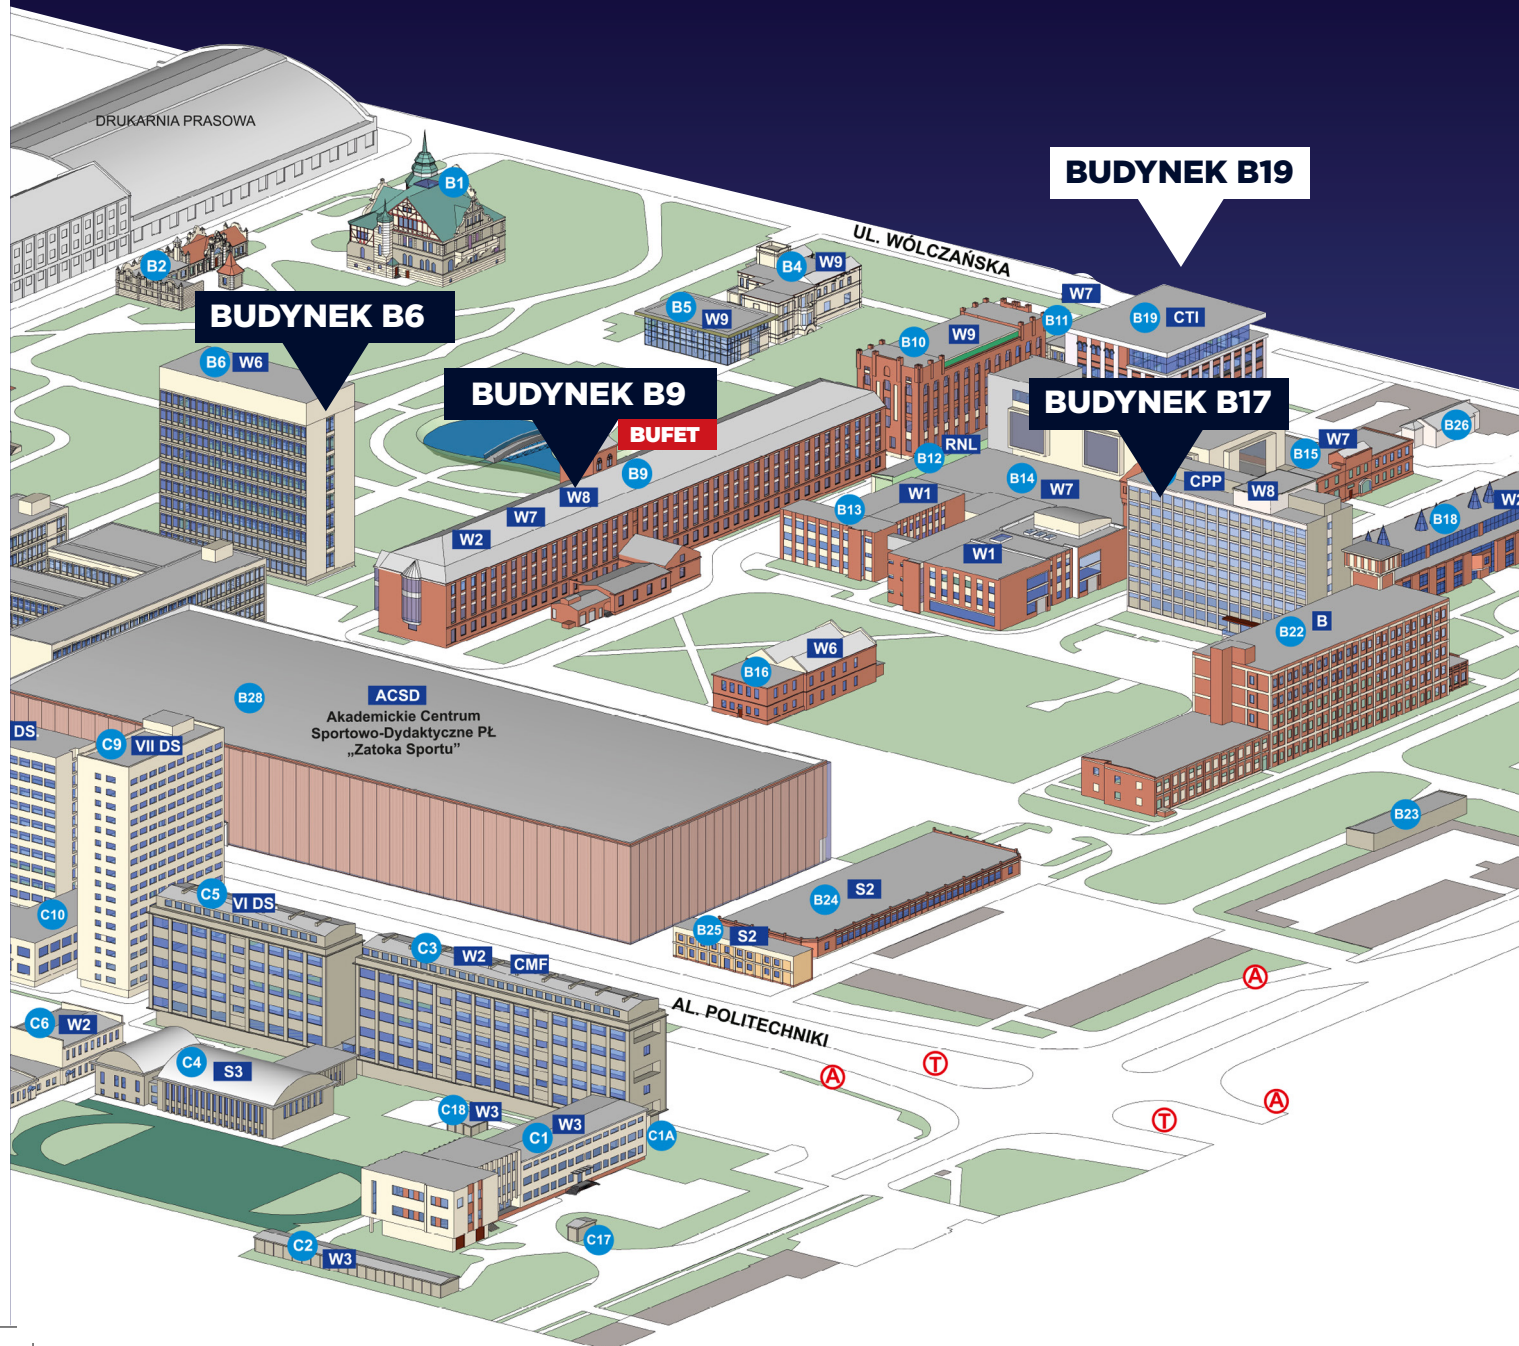

KAMPUS A

WŁĄCZ SIĘ!

DZIEŃ OTWARTY

POLITECHNIKI ŁÓDZKIEJ

14.03.2024

KAMPUS

- B6** Wydział Budownictwa, Architektury i Inżynierii Środowiska
- B9** Budynek trzech wydziałów
- B17** Wydział Organizacji i Zarządzania / Centrum Papiernictwa i Poligrafii
- B19** Centrum Technologii Informatycznych

Politechnika
Łódzka

**OZIEŃ
OTWARTY**
POLITECHNIKI ŁÓDZKIEJ
14.03.2024

WŁĄCZ SIĘ!

Mapa Kampusu
Politechniki Łódzkiej