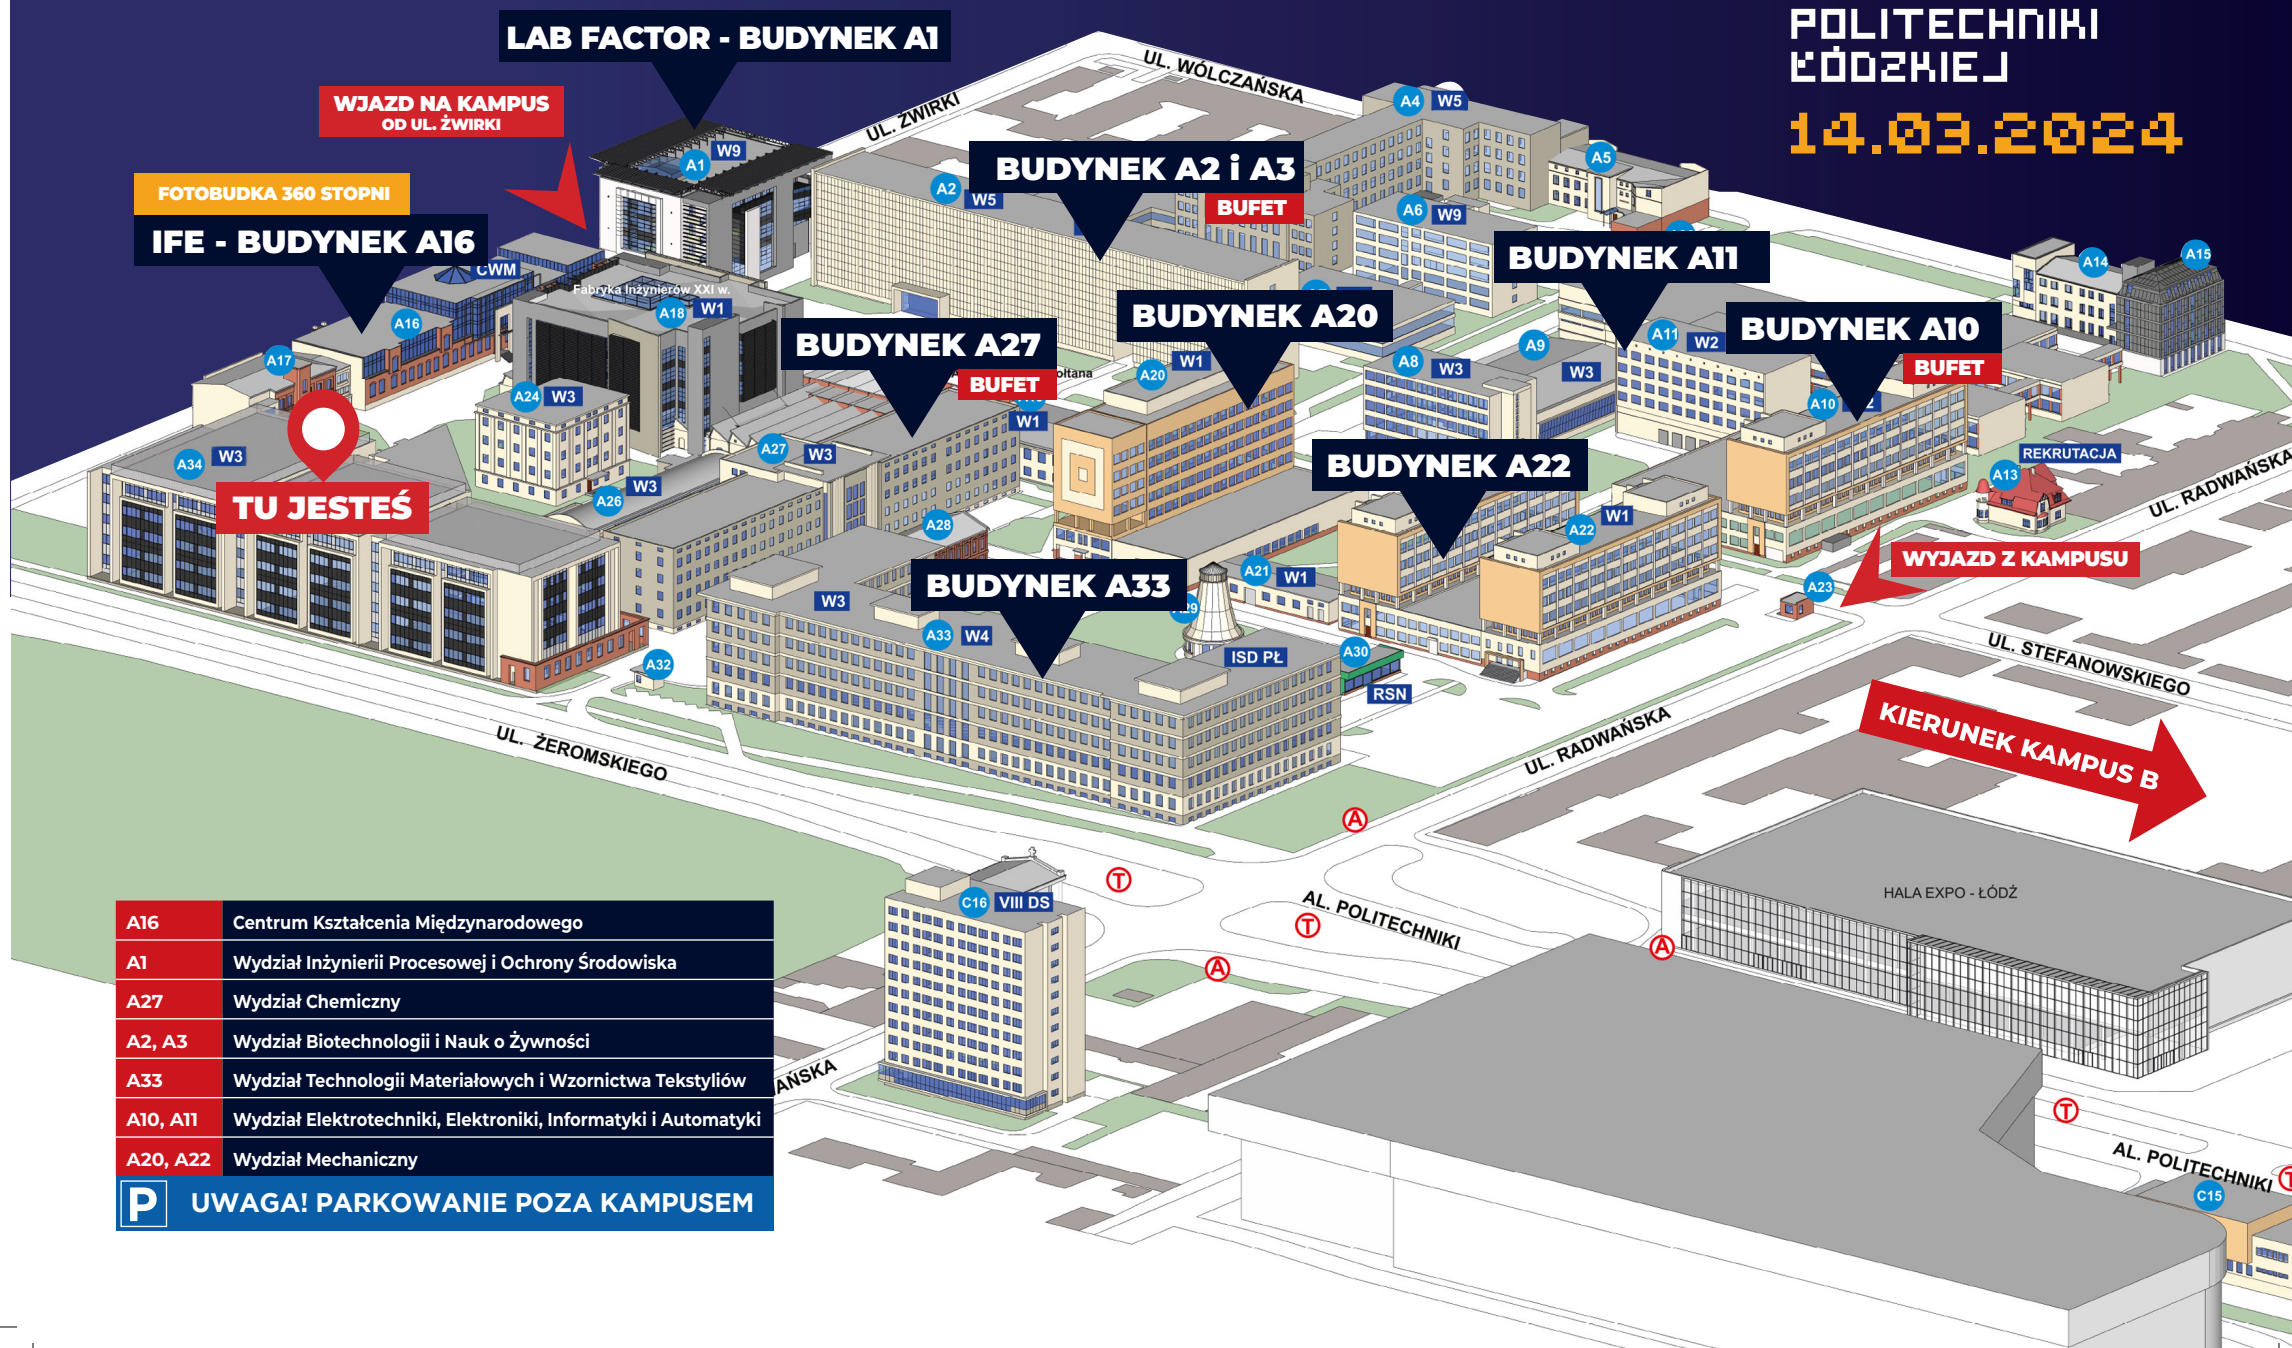

KAMPUS A

WŁĄCZ SIĘ!

DZIEŃ OTWARTY

POLITECHNIKI ŁÓDZKIEJ

14.03.2024

KAMPUS

- B6** Wydział Budownictwa, Architektury i Inżynierii Środowiska
- B9** Budynek trzech wydziałów
- B17** Wydział Organizacji i Zarządzania / Centrum Papiernictwa i Poligrafii
- B19** Centrum Technologii Informatycznych

Politechnika
Łódzka

**OZIEŃ
OTWARTY**
POLITECHNIKI ŁÓDZKIEJ
14.03.2024

WŁĄCZ SIĘ!

Mapa Kampusu
Politechniki Łódzkiej